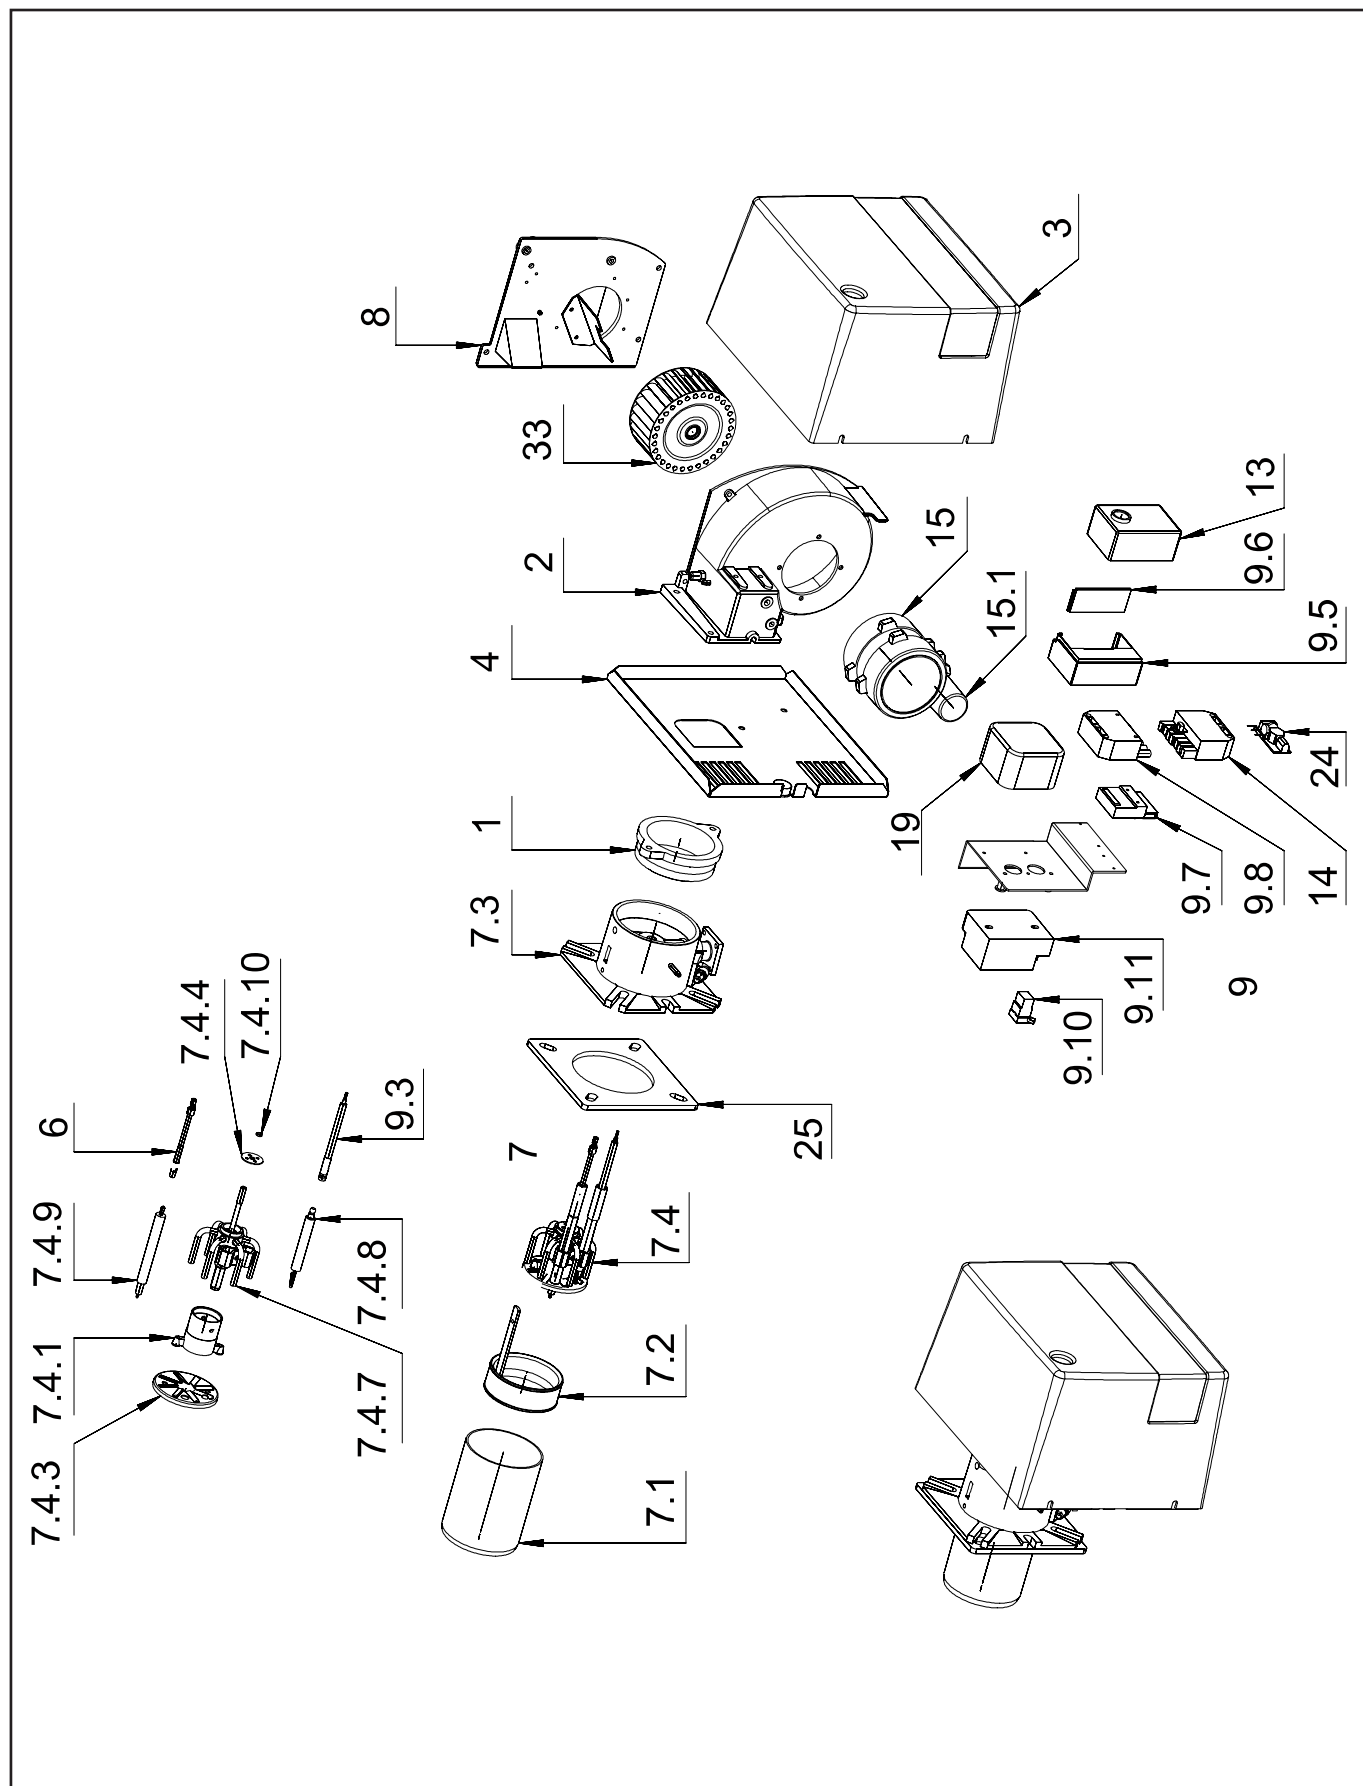

Запасные части

Запасные части

Поз.	Наименование	Description	Арт. №
1	Фиксирующее кольцо	Fixing collar	013138
2	Корпус горелки	Burner body	013486
3	Крышка "красная"	Cover "red"	013506
4	Базовая плита	Base plate	022423
6	Кабель поджига	Ignition cable	040239
7	Головка смесительного устройства в сборе	Firing head assembled	052600
7.1	Жаровая труба	Fire tube	021590
7.2	Регулировка положения смесительного устройства	Regulation position combustion head	052576
7.3	Фланец в сборе	Flange cpl.	052579
7.4	Смесительное устройство в комплекте	Combustion head cpl.	052596
7.4.1	Держатель уравнильного диска	Baffle plate holder	013327
7.4.3	Уравнильный диск	Baffle plate	021638
7.4.4	Ограничитель потока газа	Gas flow limiter	021658
7.4.7	Головка смесительного устройства	Firing head	052529
7.4.8	Электрод ионизации	Ionization electrode	133204
7.4.9	Электрод поджига	Ignition electrode	133223
7.4.10	Кольцевая прокладка OR 2015-102 Ø3,69X1,78	O-Ring seal OR 2015-102 Ø3,69X1,78	252005
8	Воздухозаборный короб	Air intake	053844
9	Панель управления в сборе	Control panel assembled	060166_5
9.3	Кабель ионизации	Ionization cable	040015
9.5	Цоколь топчного автомата	Control box socket	111276
9.6	Фиксатор кабелей	Cable gland holder	111277
9.7	5-контактный разъем Elet-Plast	Plug Elet-Plast 5 pin	118411
9.8	7-контактный разъем Wieland	Plug Wieland 7 pin	118444
9.10	Кабель трансформатора поджига	Transformer cable	189006
9.11	Трансформатор поджига HONEYWELL ZT931	Transformer HONEYWELL ZT931	189007_2
13	Топочный автомат HONEYWELL DLG976 Mod.03	Control box HONEYWELL DLG976 Mod.03	101542
14	7-контактный штекер Elet-Plast	Socket Elet-Plast 7 pin	118445_4
15	Электродвигатель SIMEL 50 Вт	Motor SIMEL 50 W	158700
15.1	Конденсатор 2 мкФ	Capacitor 2 μF	118206
19	Реле давления воздуха DUNGS LGW 3 A2	Air pressure switch DUNGS LGW 3 A2	172109
24	Противопопыховый фильтр	Antijamming filter	195034
25	Прокладка фланца	Flange seal	229703
33	Вентилятор Ø108X52	Air fan Ø108X52	291081