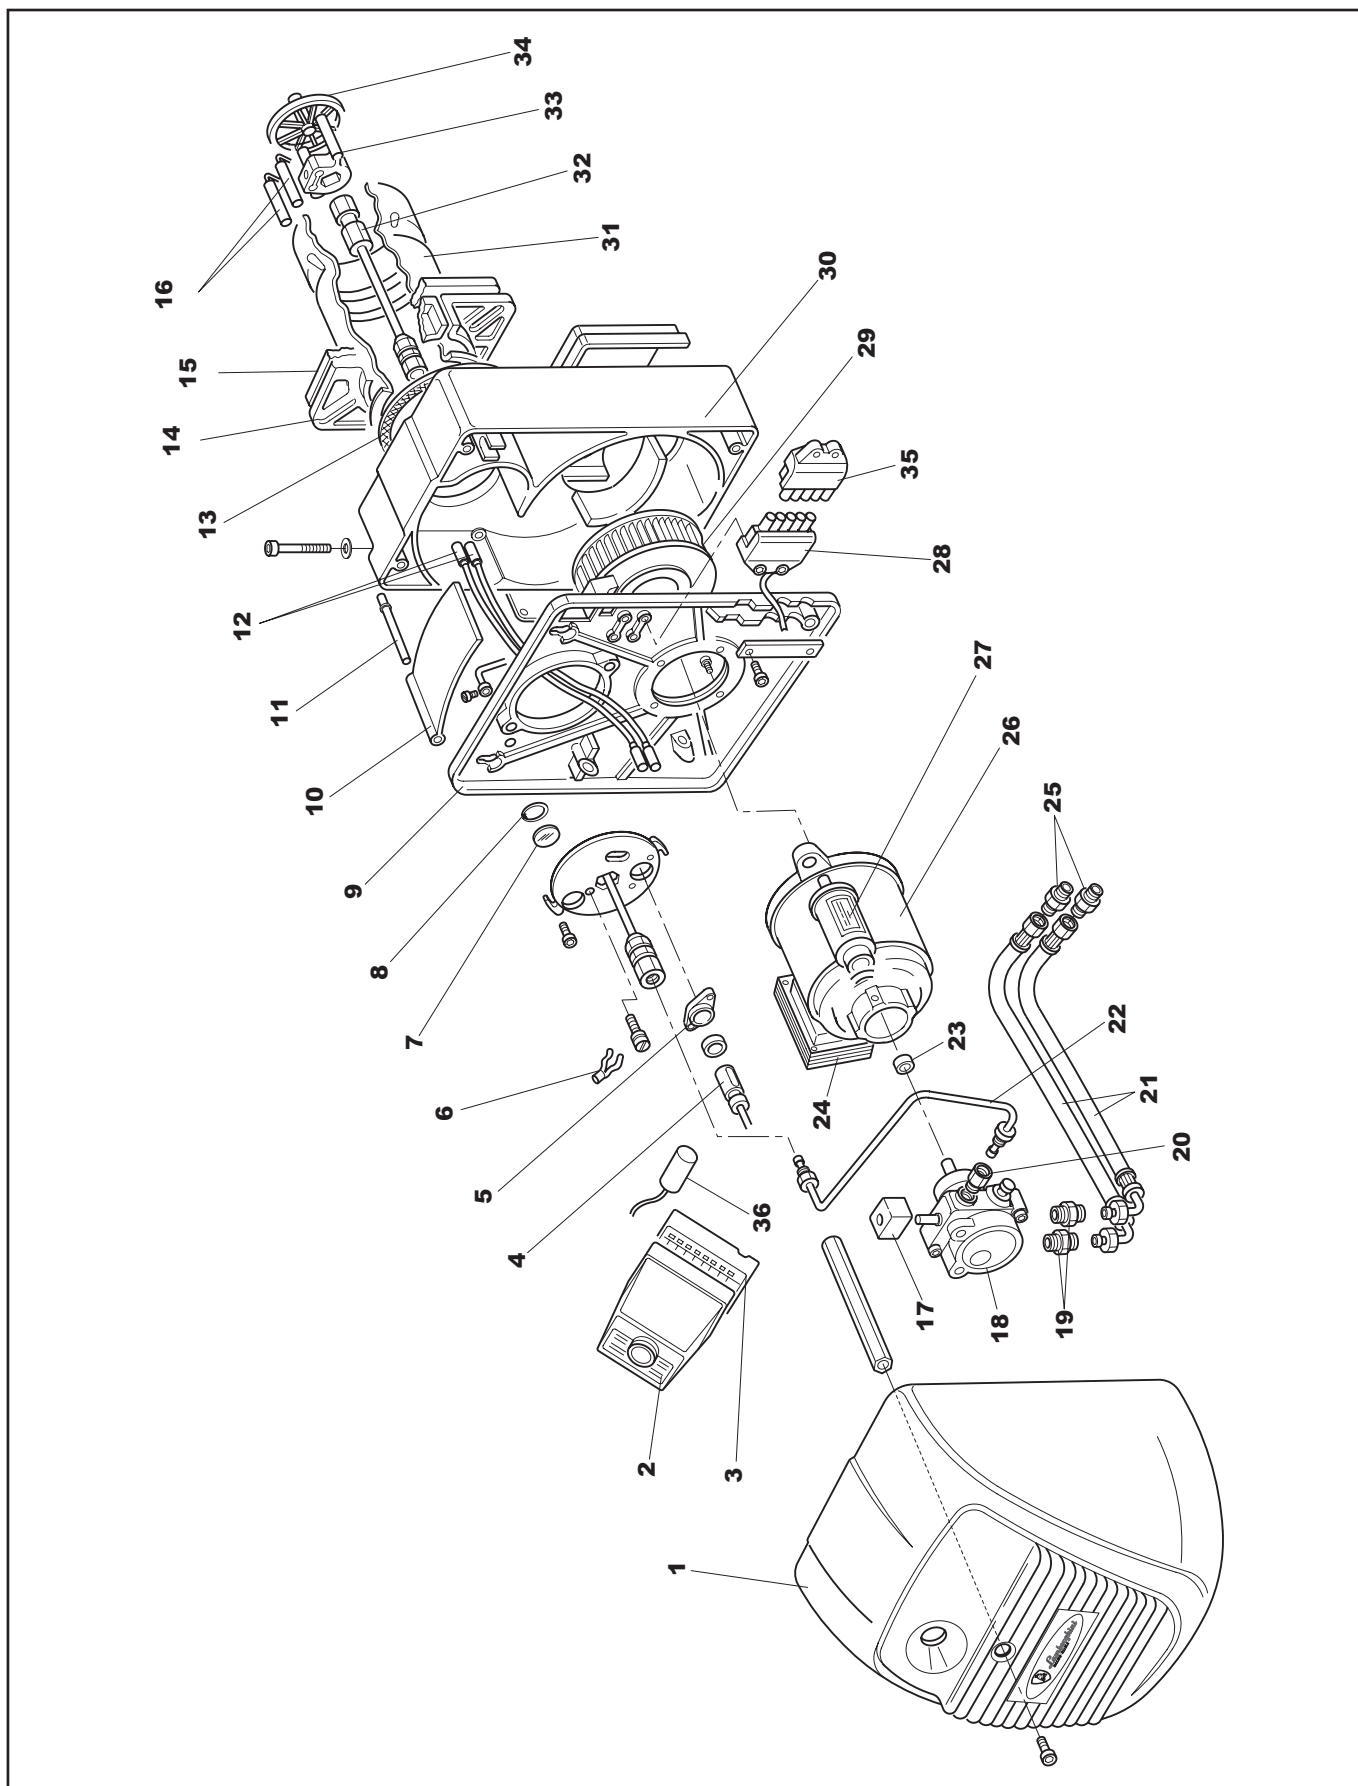

Запасные части

Корпус горелки Burner body

Запасные части

Корпус горелки Burner body

Поз.	Наименование	Description	Арт. №	
1	Кожух горелки	Burner cover	01137750	
2	Топочный автомат LMO14	Control box LMO14	04042060	
3	Цоколь топочного автомата	Socket	04015510	
4	Датчик пламени	Flame detector	04036440	
5	Фиксатор датчика пламени	Flame detector fixater	04036420	
6	Пружинный фиксатор	Delivery coupling spring	01118650	
7	Смотровое окно	Inspection glass	01118710	
8	Кольцо стопорное наружное	External retaining ring	03001350	
9	Базовая плита	Base plate	01120490	
10	Воздушная заслонка	Air flap	01118930	
11	Вал воздушной заслонки	Air flap axe	01122830	
12	Кабель поджига	Ignition lead	01137600	
13	Прокладка жаровой трубы	Fire tube seal	01118870	
14	Фланец	Flange	01118800	
15	Прокладка фланца	Flange seal	01118810	✂
16	Электроды поджига	Ignition electrodes	0404031	♻
17	Электромагнитная катушка SUNTEC DANFOSS	Magnetic coil SUNTEC DANFOSS	04018700 04034730	
18	Жидкотопливный насос SUNTEC AS 47 C 1538 6P 0500 DANFOSS	Oil pump SUNTEC AS 47 C 1538 DANFOSS	04036480 04041930	
19	Фитинг ¼"	Fitting ¼"	01058020	
20	Фитинг медной трубки	Fitting fuel-oil feed tube	01118750	
21	Жидкотопливный шланг ¼" - ⅜" / L.1000	Fuel-oil hose ¼" - ⅜" / L.1000	01069220	
22	Медная жидкотопливная трубка	Fuel-oil feed tube	01118940	
23	Сцепление ACC SIMEL	Coupling pump/motor ACC SIMEL	04036460 04041830	
24	Трансформатор поджига	Transformer	04044160	
25	Фитинг ⅜"	Fitting ⅜"	01001190	
26	Электродвигатель 185 Вт ACC SIMEL	Motor 185 W ACC SIMEL	01118950 01136860	
27	Конденсатор ACC SIMEL	Capacitor ACC SIMEL	04042310 04041860	
28	7-контактный разъем	Plug 7P	04034220	
29	Вентилятор Ø160X60	Air fan Ø160X60	04037130	
30	Корпус	Body	01122860	
31	Жаровая труба ECO 20 ECO 20/L	Fire tube ECO 20 ECO 20/L	01119070 01119210	
32	Форсуночный стержень ECO 20 ECO 20/L	Nozzle rod ECO 20 ECO 20/L	01120230 01119150	
33	Фиксатор электродов	Ignition electrodes fixater	01118760	
34	Уравнительный диск	Baffle plate	01118880