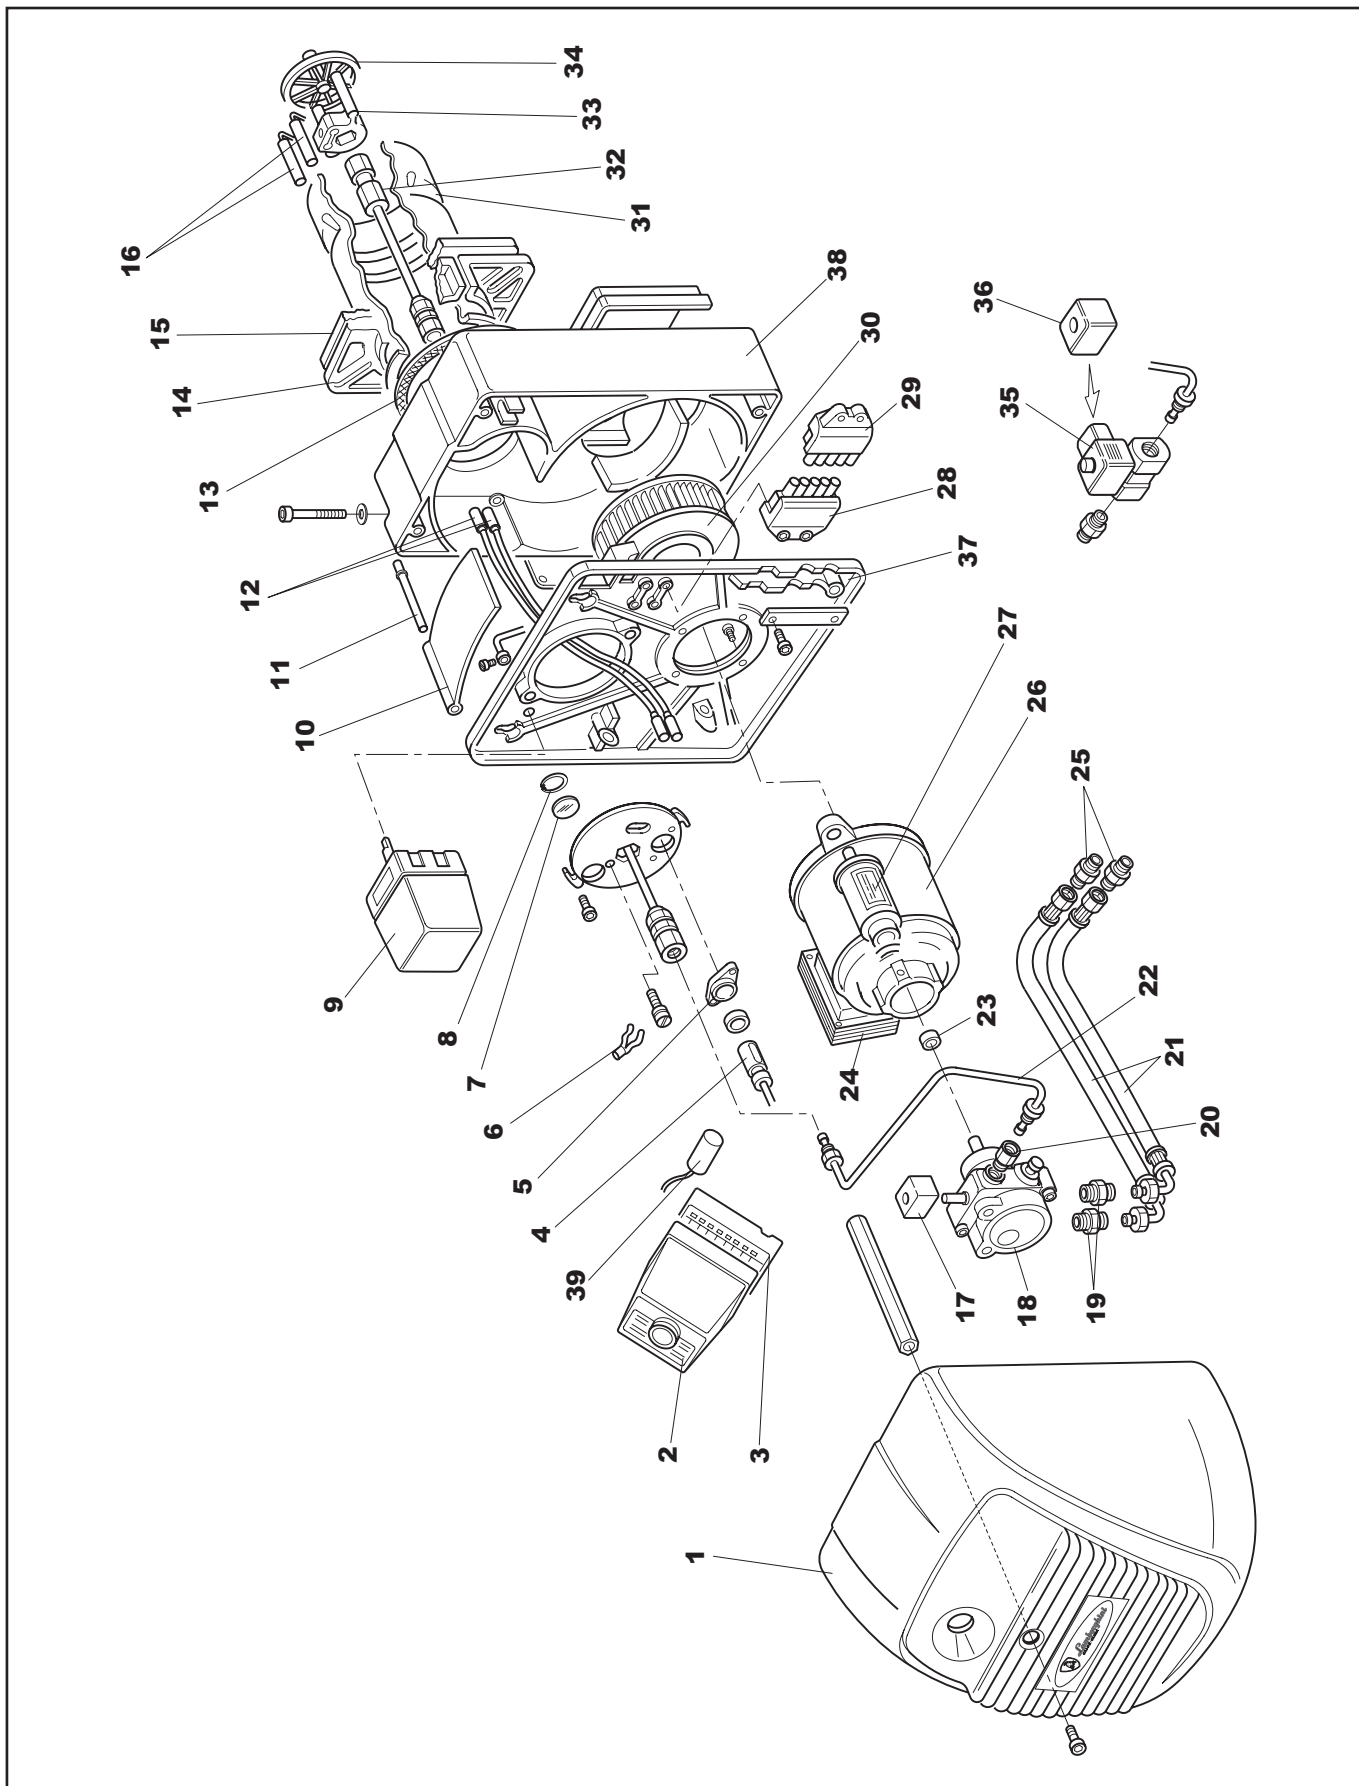

Запасные части **Spare parts list**
Дизельная горелка **Light oil burner**

ECO 15/2
ECO 20/2

ECO 15/2
ECO 20/2

00841293
00840743

Запасные части

Корпус горелки Burner body

Запасные части

Корпус горелки Burner body