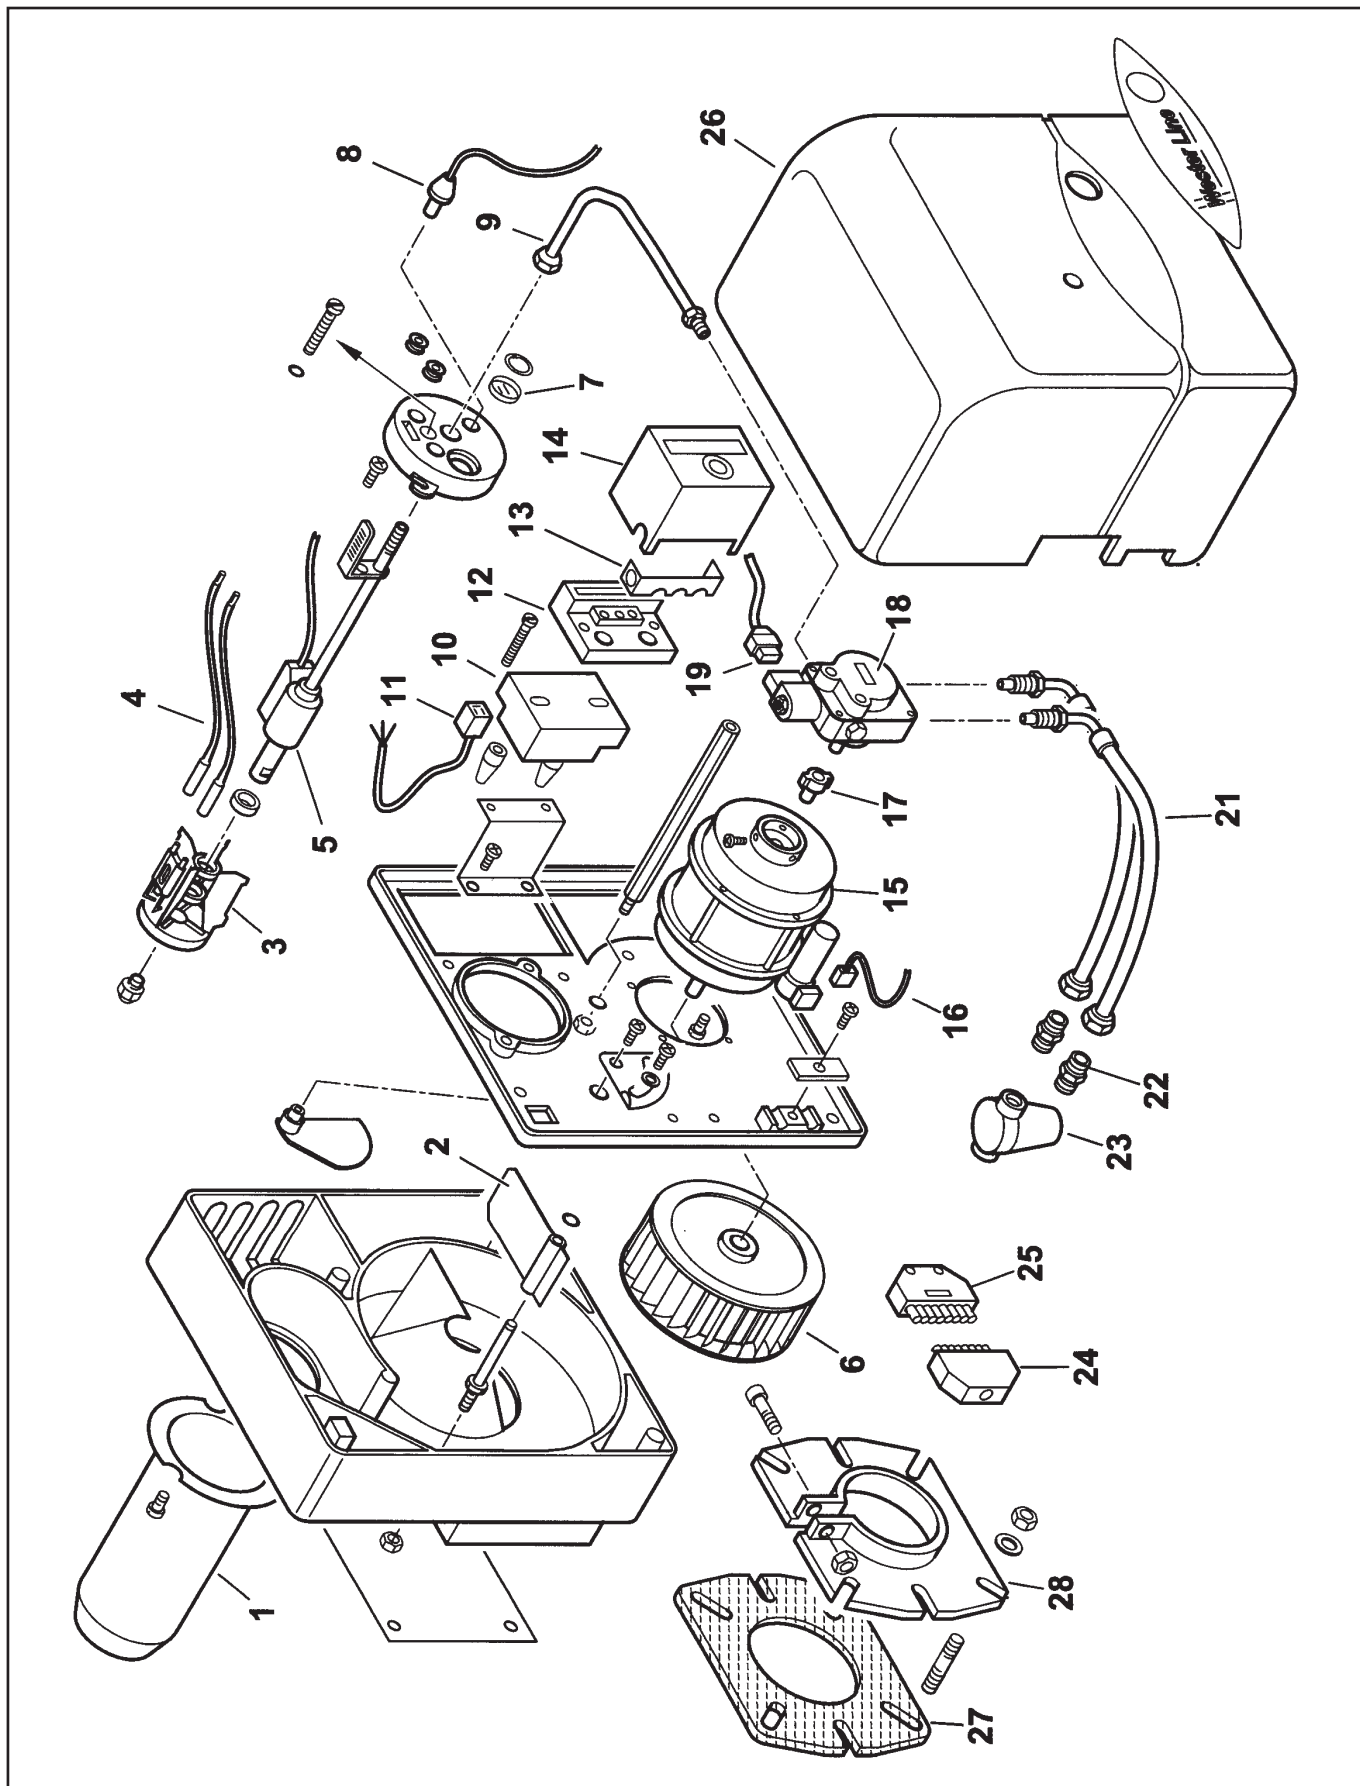

**Запасные части**      **Spare parts list**  
**Дизельная горелка**      **Light oil burner**

**WSO-7P**

WSO-7P

35514710

## Корпус горелки Burner body

## Запасные части

TAV.F5 - Жидкотопливный насос

TAV.F5 - Oil pump

Поз.	Наименование	Description	Арт. №	
1	Сальник	Lip seal	95089	
2	Сетчатый фильтр	Filter	0004050030	↻
3	Прокладка крышки для круглой крышки для квадратной крышки	Cover gasket  for round cover for square cover	95552 0004050049	↗ ↘
4	Электромагнитный клапан в комплекте	Solenoid kit	95115	
5	Электромагнитная катушка	Magnetic coil	95116	