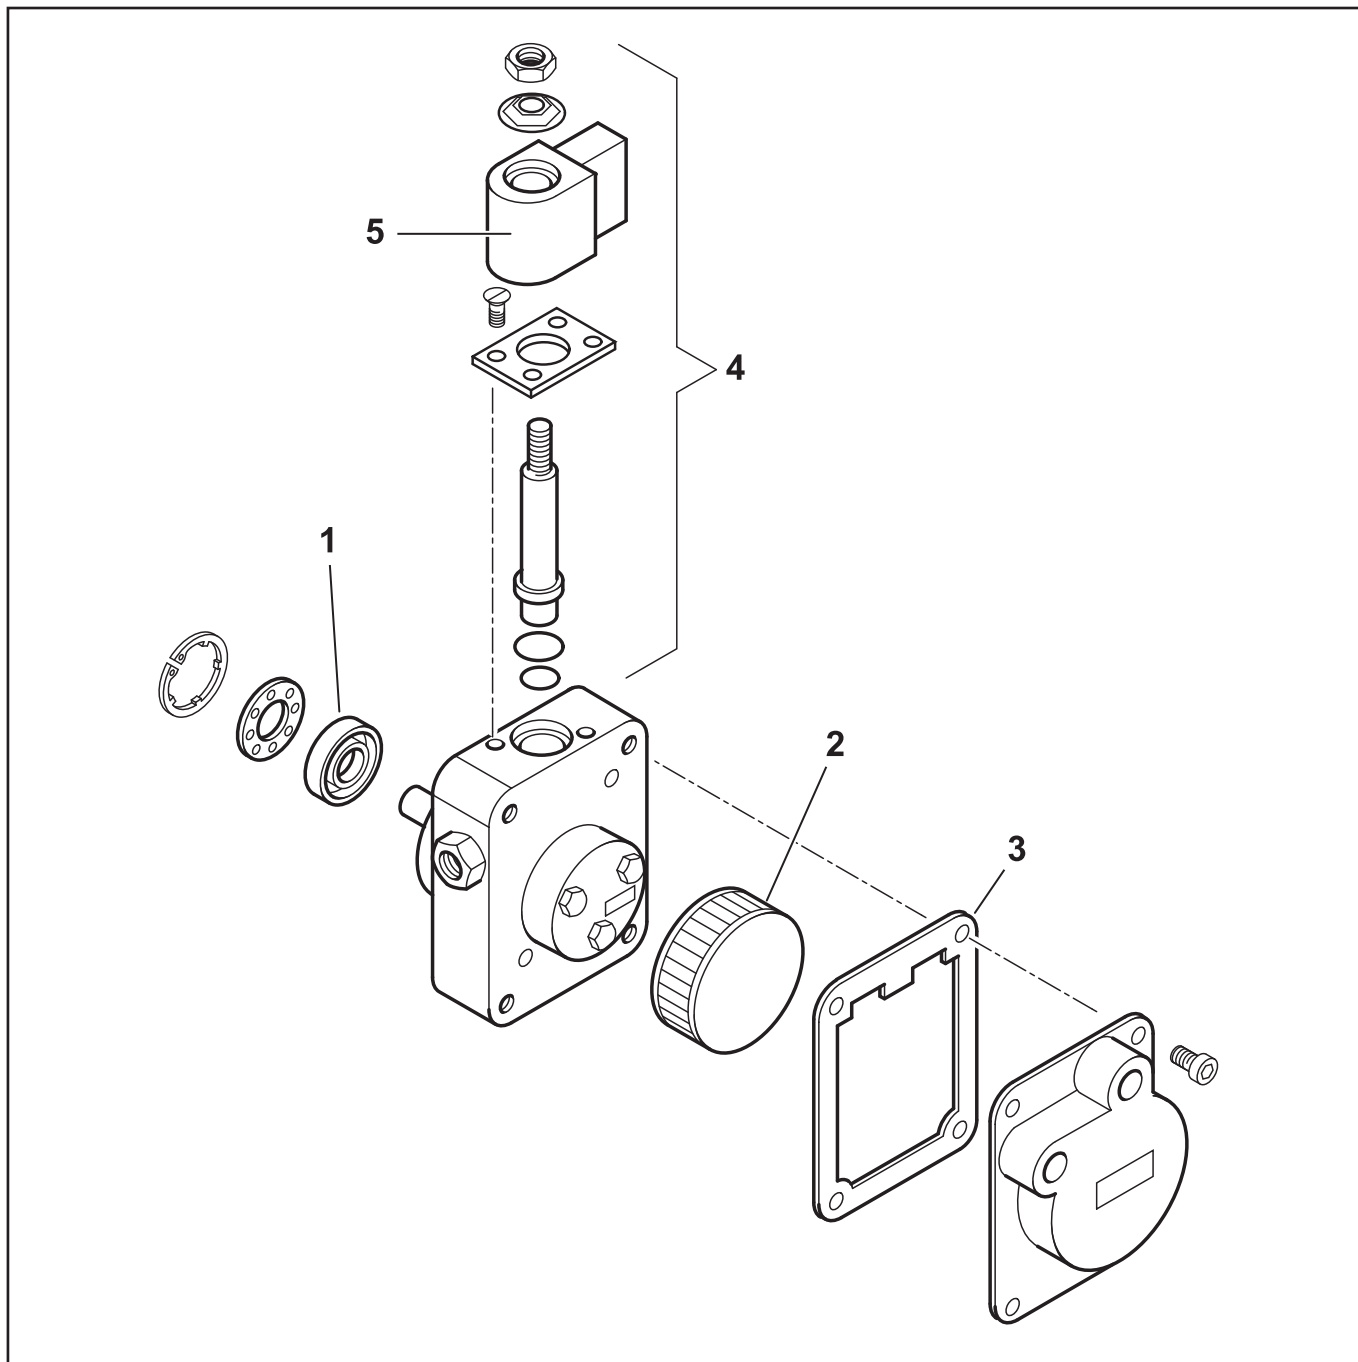

Запасные части

TAV.F5 - Жидкотопливный насос

TAV.F5 - Oil pump

Поз.	Наименование	Description	Арт. №	
1	Сальник	Lip seal	95089	
2	Сетчатый фильтр	Filter	0004050030	↻
3	Прокладка крышки для круглой крышки для квадратной крышки	Cover gasket for round cover for square cover	95552 0004050049	↗ ↘
4	Электромагнитный клапан в комплекте	Solenoid kit	95115	
5	Электромагнитная катушка	Magnetic coil	95116